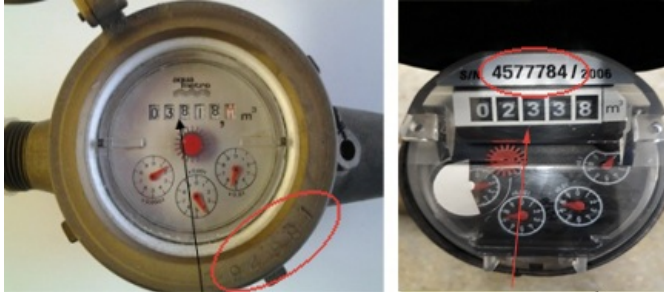

Wasser-Zählerstand melden

Felder mit * müssen ausgefüllt werden.

Pro Zähler muss das Formular 1x abgeschickt werden.

Die Wasseruhr verrät den aktuellen Zählerstand (Pfeil) sowie die Zähler-Nummer (Kreis)